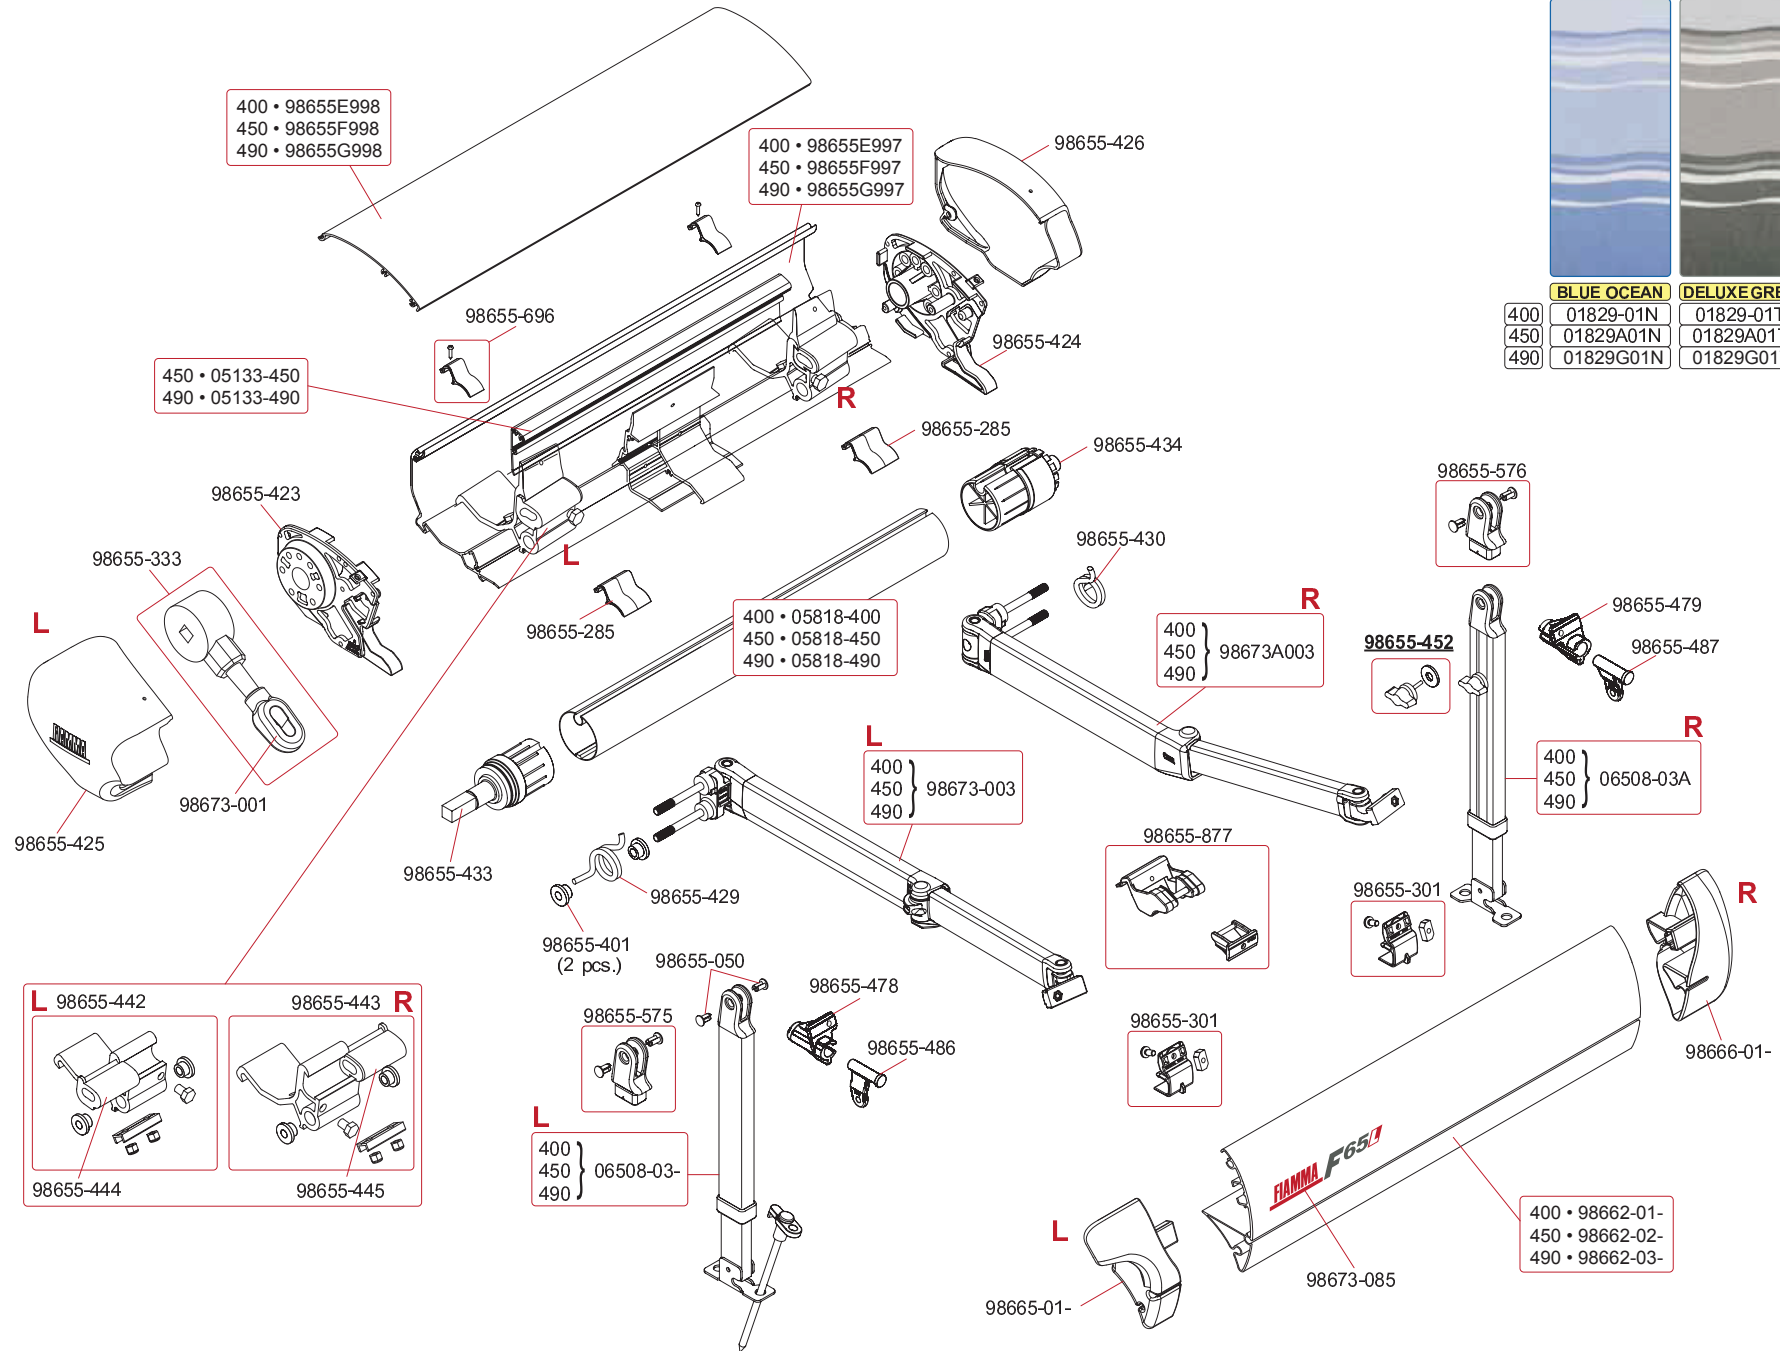

	BLUE OCEAN	DELUXE GREY
400	01829-01N	01829-01T
450	01829A01N	01829A01T
490	01829G01N	01829G01T

BLUE OCEAN **DELUXE GREY**

260	01829L01N	01829L01T
290	01829C01N	01829C01T
320	01829N01N	01829N01T
340	01829H01N	01829H01T
370	01829E01N	01829E01T
400	01829-01N	01829-01T

- 260 • 98655-998
- 290 • 98655A998
- 320 • 98655B998
- 340 • 98655C998
- 370 • 98655D998
- 400 • 98655E998

- 260 • 98655-997
- 290 • 98655A997
- 320 • 98655B997
- 340 • 98655C997
- 370 • 98655D997
- 400 • 98655E997

- 260 } 98655-757
- 290 } 98655-757
- 320 } 98655-757
- 340 } 98655-757
- 370 } 98655-576
- 400 } 98655-576

S/N < 9322770 • 04945-01-400 • 98655-434

- 260 } 05107-01A
- 290 } 05107-01A
- 320 } 05107-02A
- 340 } 05107-02A
- 370 } 06508-05A
- 400 } 06508-05A

- 260 } 05107-01-
- 290 } 05107-01-
- 320 } 05107-02-
- 340 } 05107-02-
- 370 } 06508-05-
- 400 } 06508-05-

- 260 • 98660-01-
- 290 • 98660A01-
- 320 • 98660B01-
- 340 • 98660C01-
- 370 • 98660D01-
- 400 • 98660E01-