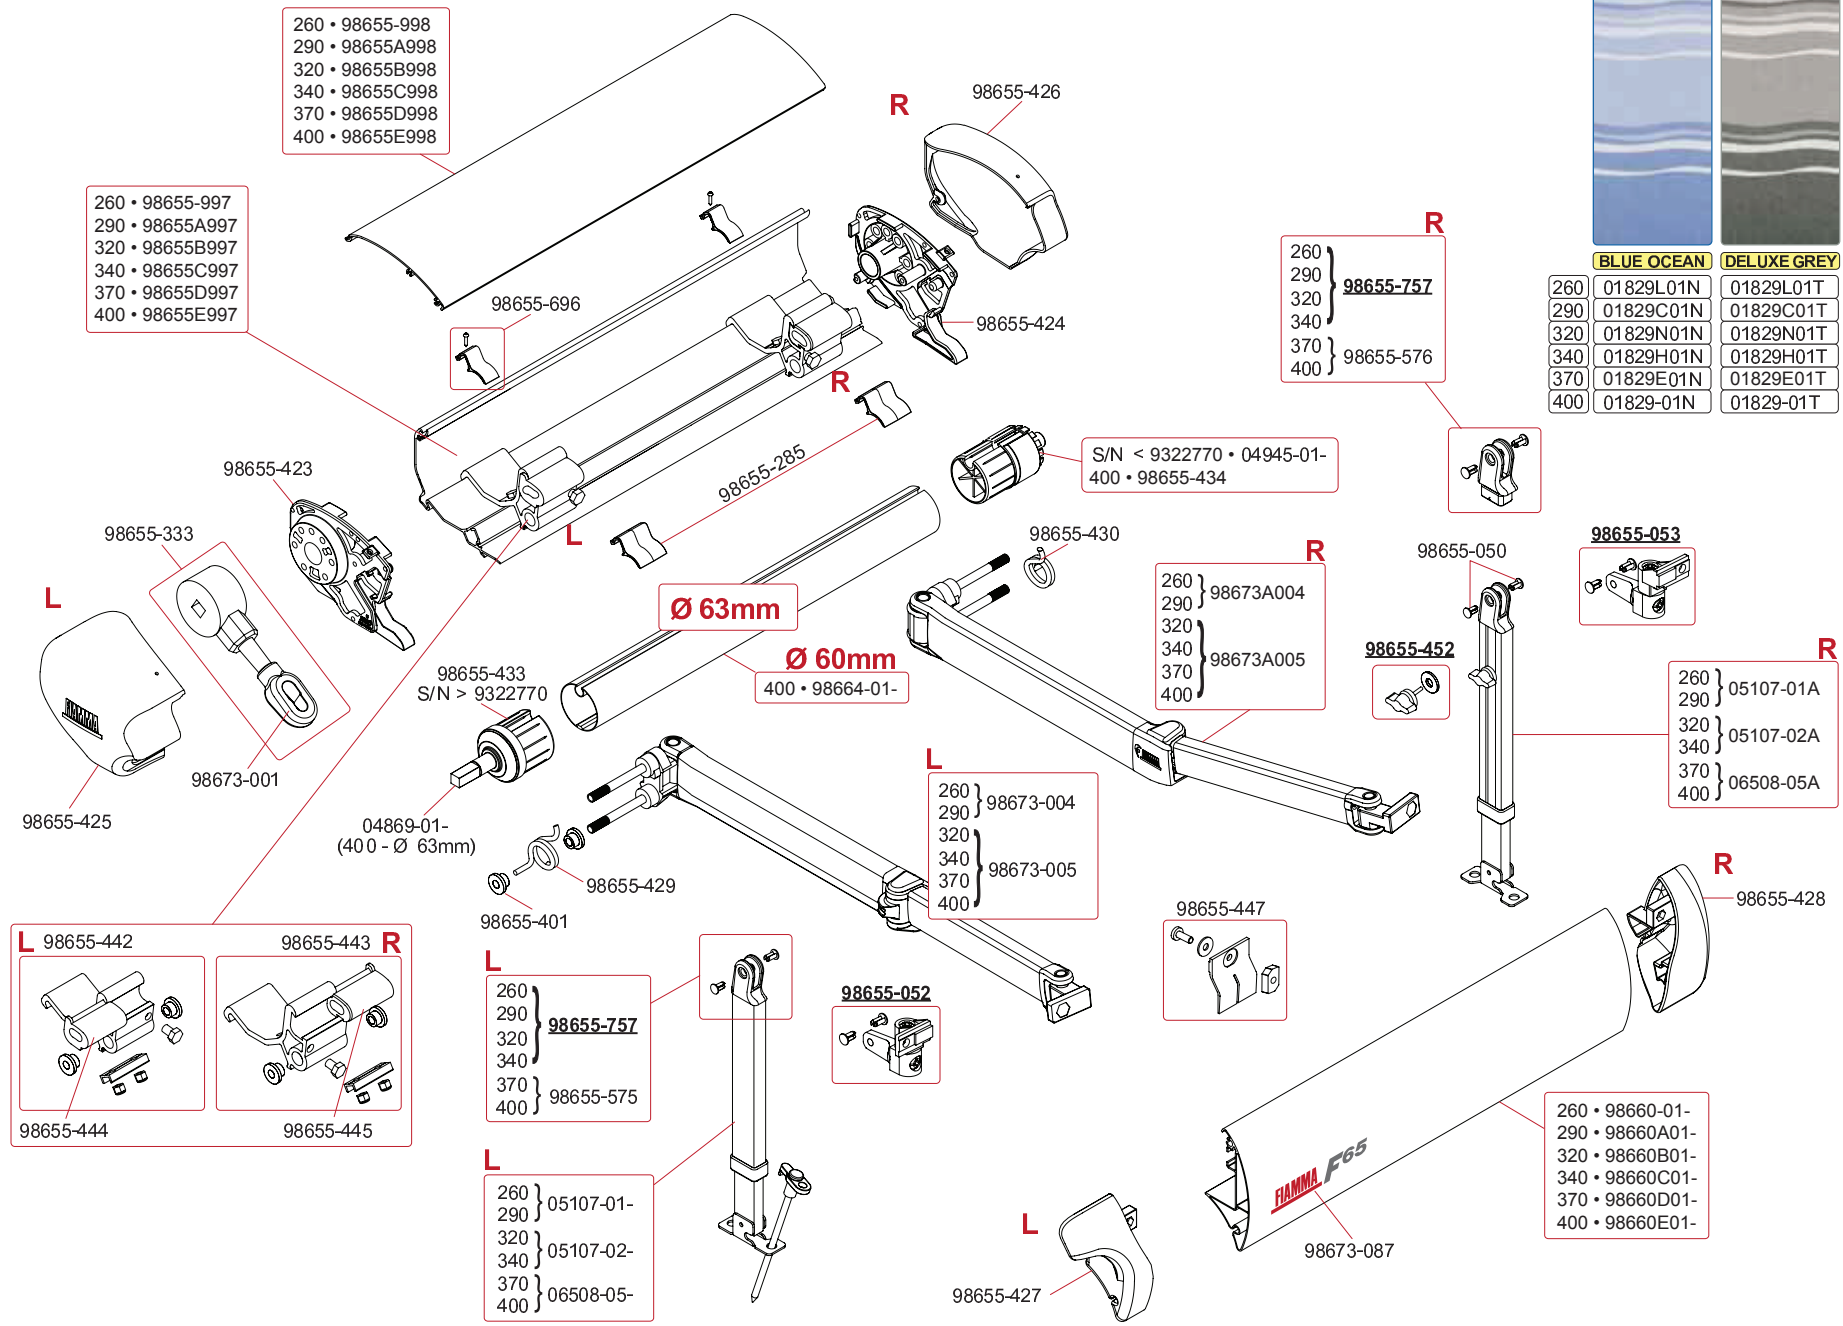

	BLUE OCEAN	DELUXE GREY
400	01829-01N	01829-01T
450	01829A01N	01829A01T
490	01829G01N	01829G01T

BLUE OCEAN **DELUXE GREY**

260	01829L01N	01829L01T
290	01829C01N	01829C01T
320	01829N01N	01829N01T
340	01829H01N	01829H01T
370	01829E01N	01829E01T
400	01829-01N	01829-01T

- 260 • 98655-998
- 290 • 98655A998
- 320 • 98655B998
- 340 • 98655C998
- 370 • 98655D998
- 400 • 98655E998

- 260 • 98655-997
- 290 • 98655A997
- 320 • 98655B997
- 340 • 98655C997
- 370 • 98655D997
- 400 • 98655E997

- 260 } 98655-757
- 290 } 98655-757
- 320 } 98655-757
- 340 } 98655-757
- 370 } 98655-576
- 400 } 98655-576

S/N < 9322770 • 04945-01-400 • 98655-434

- 260 } 05107-01A
- 290 } 05107-01A
- 320 } 05107-02A
- 340 } 05107-02A
- 370 } 06508-05A
- 400 } 06508-05A

- 260 } 05107-01-
- 290 } 05107-01-
- 320 } 05107-02-
- 340 } 05107-02-
- 370 } 06508-05-
- 400 } 06508-05-

- 260 • 98660-01-
- 290 • 98660A01-
- 320 • 98660B01-
- 340 • 98660C01-
- 370 • 98660D01-
- 400 • 98660E01-